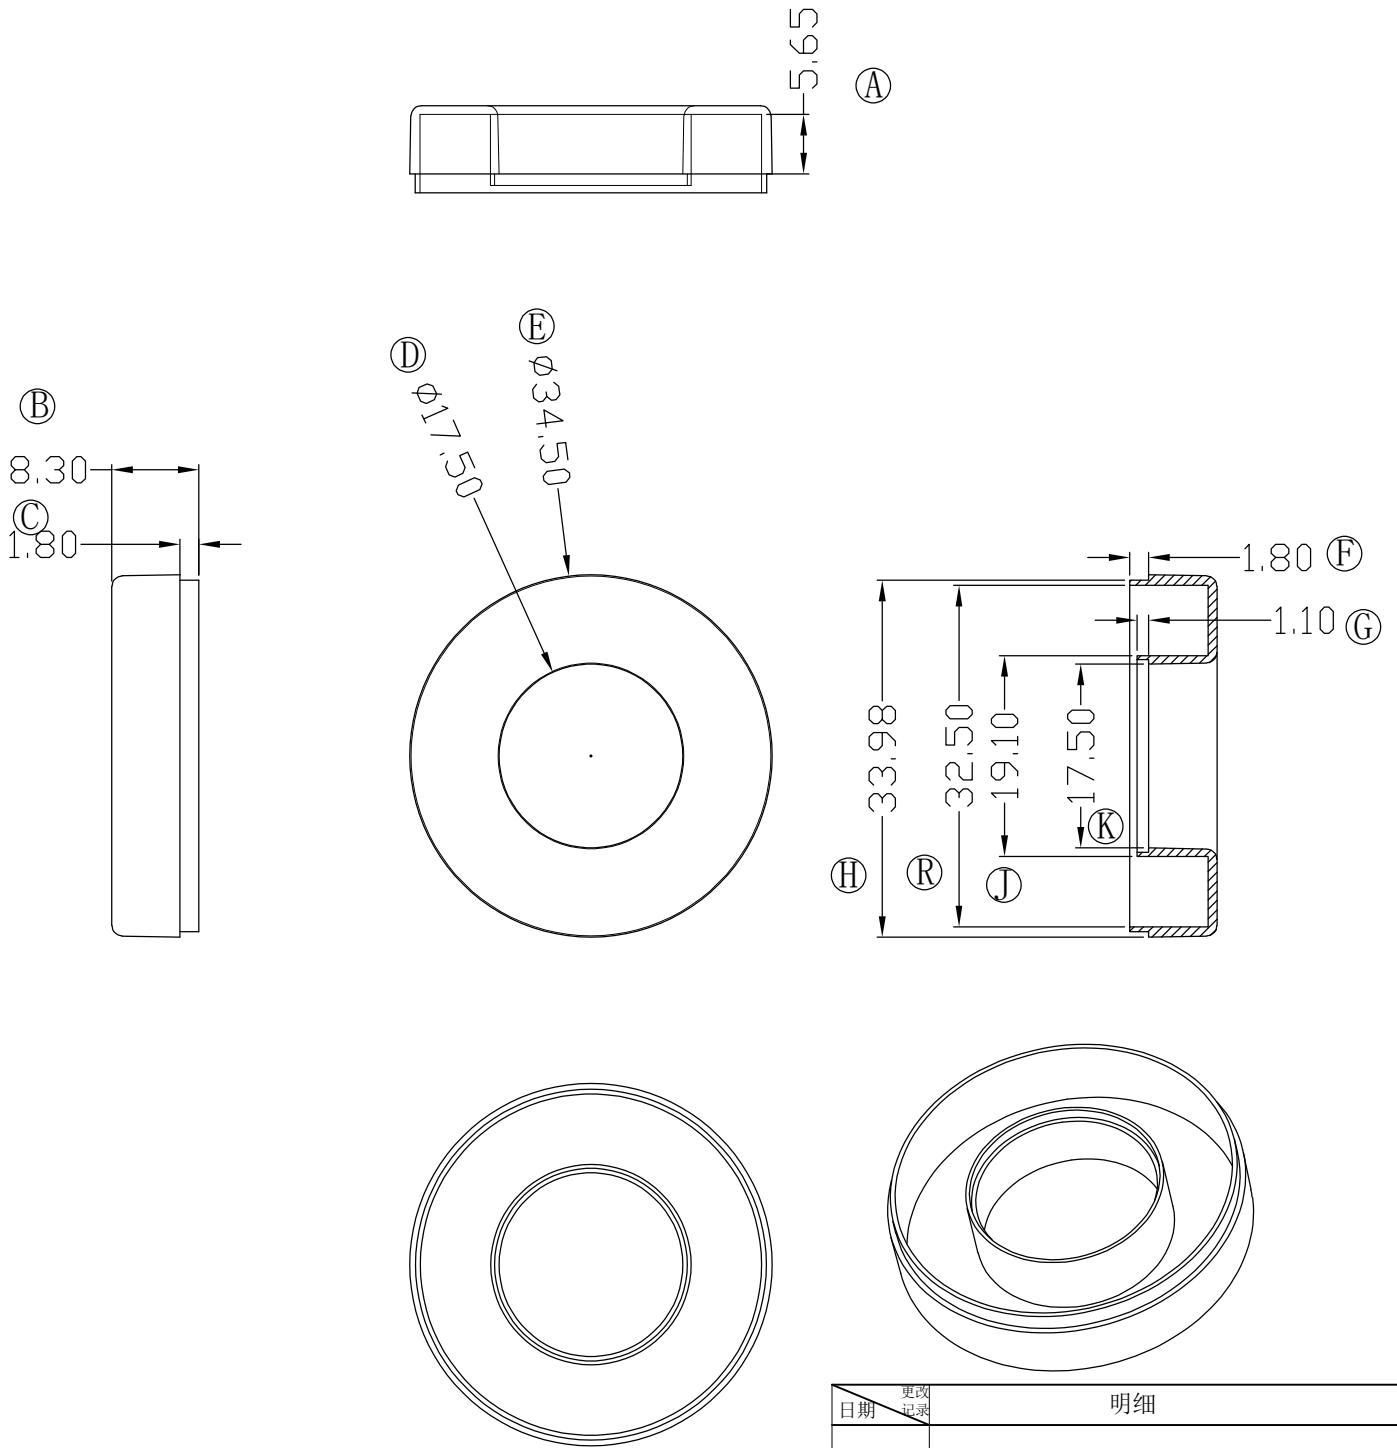

32X19X11下壳

日期	更改记录	明细

**东莞市汇泉塑胶五金有限公司**  
 DONGGUAN HUIQU